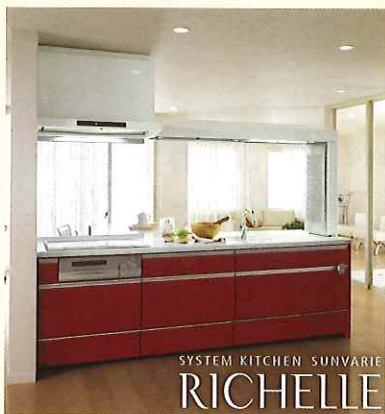

### システムキッチンご成約

リシェル  
ご選定で  
食器洗い乾燥機  
(NP-45VS6SJG)

プレゼント!