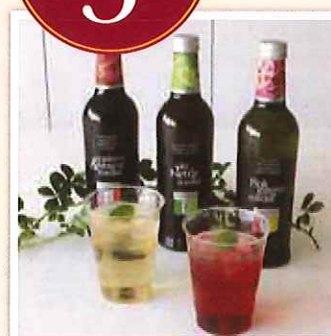

こだわりcafe

いろいろな効果があるハーブコーディアルをご用意してお待ちしております。お好きな味わいをセレクトしてほっと一息タイムをお過ごし下さい。

実施時間 10:00~17:00
定員 先着30名

ご成約特典

当日ご選定物件で 2015年2月末日までに納品されるお客様に特典をご用意しております。
※本特典は主催店でのご成約の方の適用とさせていただきます。