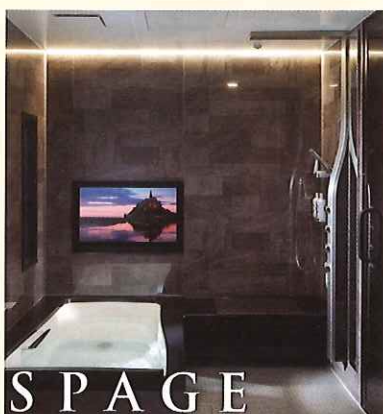

システムバスご成約

スパージュ
ご選定で
浴室換気乾燥暖房機
(UFD-110A)

グレードアップ!