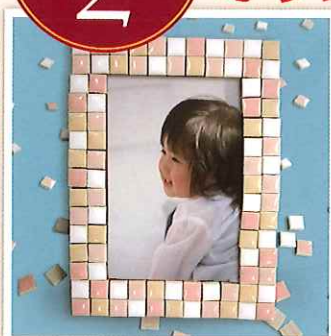

## モザイクタイルすくい & オリジナルフォトフレーム

1cm角のカラフルなモザイクタイルをすくっていただき、それを使ってオリジナルフォトフレームを作ります。タイルを接着剤で貼っていただけなので小さなお子様でも気軽に参加していただけます。自分だけのフォトフレームに大切な家族の思い出の写真を飾ってみませんか？

実施時間 10:00~17:00  
定員 先着30名  
所要時間 10分

イベント  
3