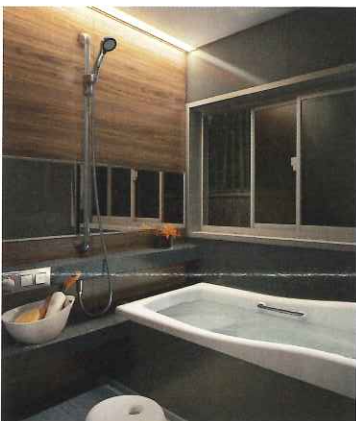

※掲載の写真はイメージです。

機能商品“実演”コーナー

ご試食できます!!

最新ガスコンロ

IHクッキングヒーター

既にお持ちのお客様の必見!! 実際にお料理を作りながら、機能説明をいたします。

ホーローシステムキッチン LEMURE レミュー

タカラのフラッグシップキッチン「レミュー」。デザインや素材、機能に至るまで大幅に仕様を強化しました。使う人の生き方やこだわりを、存分に投影できる最高級品と呼ばれるにふさわしい新たなレミューの誕生です。

アクリル人造大理石製機能シンク

家事らく♪シンク

業界初
3層+
人造大理石シンク

キッチンワークを、効率よく快適に。家事が“らく”になるシンクです。

大型背面収納
(家電収納庫付き)
トールユニット
(食品庫・収納棚付き)

鋳物ホーローシステムバス

PREDENCIA プレデンスiapレミアム

キープクリーンフロア

天然石の質感をもつ30cm角大判タイルを採用した、キープクリーンフロアが登場。ホテルの浴室のような、上質感をお届けします。

耐震システムバス
RELAGE LIGHT
レラージュライト

キープクリーン浴槽

高級アクリル人造大理石浴槽が
お求めやすい価格で新登場!!
1坪(1616)タイプ
¥543,000~

アクリル人造大理石製のキープクリーン浴槽を備えた新シリーズが登場。キズに強く、透明感のある美しさを永く保つことができます。

ホーロー洗面化粧台 Eleena エリーナ

最高級シリーズにふさわしい、デザインと質感。プランタイプやボウルの選択肢も広がり、ご家族構成やお好みにあわせてお選びいただけます。

クォーツストーンカウンター

天然水晶の美しい表情はそのままに、耐傷性や耐久性を高めました。

フロントタイプ

まるでキャビネットが
浮かんでいるかのよう。

住宅用トイレ ティモニUシリーズ

フロントスリム
汚れが付きにくい
超薄型のフチ形状。
お掃除も
簡単です。